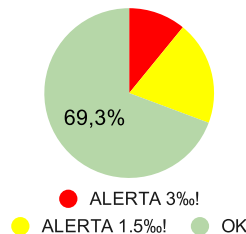

2,13‰ -incidența raportată la populația județului

Total cazuri pe județ	Total cazuri ACTIVE	Total cazuri conf.in ultimele 2 sept.
23166	1387	1342

Situația numerică pe categorii de localități și valoare incidență

	Incidență 1,5-3‰	Incidență peste 3‰
Municipii	3	0
Orase	0	1
Alte categ	16	8

Alerte UAT